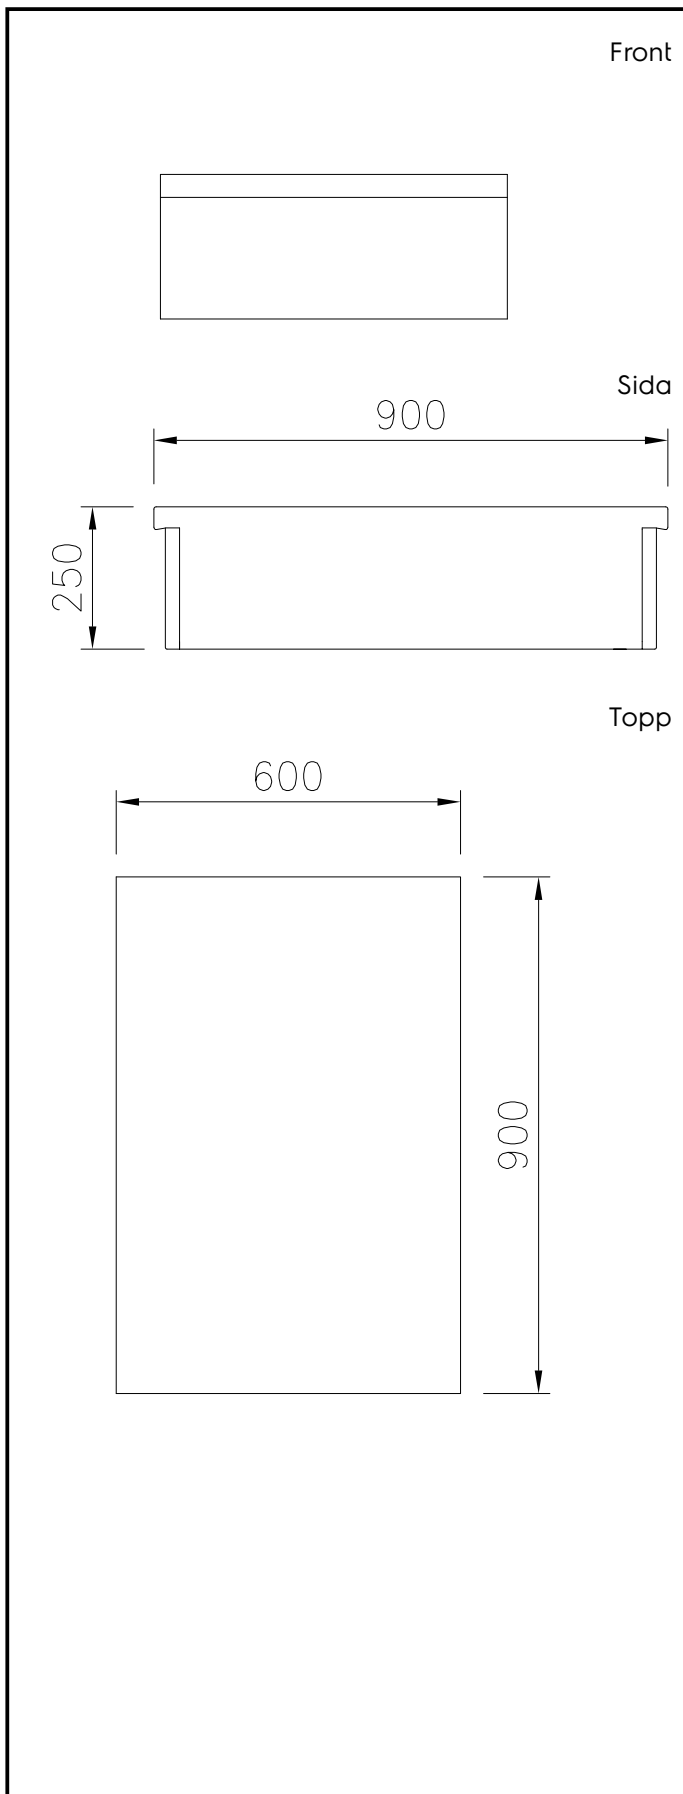

Kort specifikation

Pos.

Stängd enhet, 600 mm bred, konstruerad enligt DIN 18860-2 med 20 mm droppkant. Tillverkad i en robust ramkonstruktion. Arbetsyta i 2 mm 1.4301 (AISI 304). Släta arbetsytor som är enkla att rengöra. THERMODUL-Anslutningssystem ger arbetsytor med minimala skarvar som gör att fett och smuts inte kan tränga ner mellan enheterna.

Kapslingsklass IPX5

Konfiguration: Enheten betjänas från en sida.

Huvudfunktioner

- Servicevänlig, alla viktiga komponenter kan nås från framsidan.
- THERMODUL-anlutningssystemet ger en arbetsyta utan skarvar som inte släpper igenom smuts när enheterna är sammankopplade. Detta underlättar då en enhet behöver avlägsnas vid byte eller service.

Övriga Tillbehör

- Kopplingsräls, TL90 PNC 912502
- Fronträcke, 600mm lång x 130 mm djup PNC 912524
- Fronträcke, 600mm lång x 200 mm djup PNC 912554
- Fällbar hylla, 300x900mm PNC 912581
- Fällbar hylla, 400x900mm PNC 912582
- Fixerad sidohylla, 200x900mm PNC 912589
- Fixerad sidohylla, 300x900mm PNC 912590
- Fixerad sidohylla, 400x900mm PNC 912591
- Kopplingsräls, höger, mellan THL och Pro Thrmetic PNC 912975
- Kopplingsräls, vänster, mellan THL och Pro Thrmetic PNC 912976
- Sido-kopplingsräls för slätsittande vänster sidopanel, TL90 PNC 913111
- Sido-kopplingsräls för slätsittande höger sidopanel, TL90 PNC 913112
- Sido-kopplingsräls (12mm) för TL 90, vänster PNC 913202
- Sido-kopplingsräls (12mm) för TL 90, höger PNC 913203
- Anslutningskit T-profil, rygg mot rygg PNC 913227
- Profil, D900, TL Övrig Maskin PNC 913232
- Sido-kopplingsräls (12mm) för TL 90, vänster, rygg-mot-rygg PNC 913251
- Sido-kopplingsräls (12mm) för TL 90, höger, rygg-mot-rygg PNC 913252
- Kit, Thermaline 90 PNC 913255
- Kit, Thermaline 90 PNC 913256

Viktig information

| | |
|---------------------|--------|
| Yttermått, bredd | |
| 589160 (MCNABAFOOO) | 600 mm |
| Yttermått, djup | 900 mm |
| Yttermått, höjd | 250 mm |
| Nettovikt: | 25 kg |